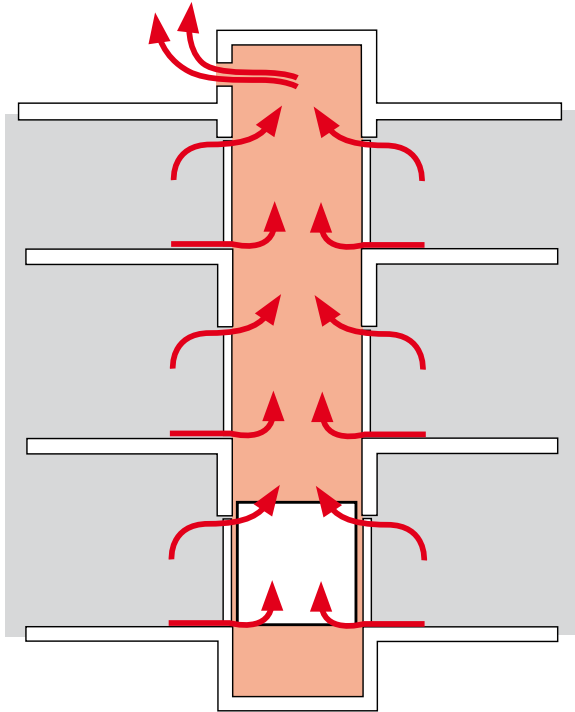

Hohe Energieersparnis durch intelligente Entlüftung.

Ohne Schachtlüftungssystem HVS zieht der Kamineffekt nicht nur unnötig Wärme aus Ihrem Gebäude, sondern auch gleichzeitig Ihr Geld.