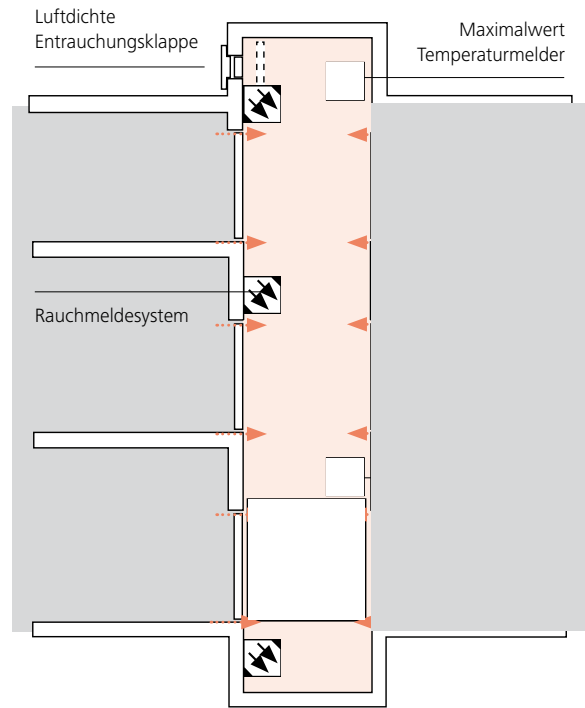

Die intelligente Technik sorgt für eine kontrollierte Schachtlüftung. Sie sparen Energie und Kosten und haben die Investition schnell amortisiert.

Beispielrechnung

Anlage	Krankenhaus
Technische Eigenschaften Ihrer Anlage	
Schachtbreite	2,50 m
Schachttiefe	2,50 m
Schachthöhe	27,00 m
Mittlere Jahresaußentemperatur in °C	9,0
Innenraum-Temperatur in °C	22,0
Temperaturdifferenz	13,0
Anzahl senkrechter Türspalten je Haltestelle	5
Anzahl der Schächturen gesamt	7
Türbreite	1.300 mm
Türhöhe	2.100 mm
Auswertung des Lüftungswärmeverlustes für Ihre Anlage	
Wärmeverlust pro Jahr	42.288 kWh
mittlere Heizenergiekosten (regional ggf. abweichend)	0,25 € / kWh
Energiekosten des Lüftungswärmeverlustes	10.572 € / Jahr

Als Grundlage für die Berechnung von Recknagel und Sprenger sind Türspalten mit einer Breite von 3 mm angenommen. Auf Grund unterschiedlicher Gegebenheiten bei Gebäuden können die Ergebnisse nur als annähernder Wert verstanden werden.

Wir unterstützen Sie gerne beim Berechnen Ihres konkreten Einsparungspotentials.