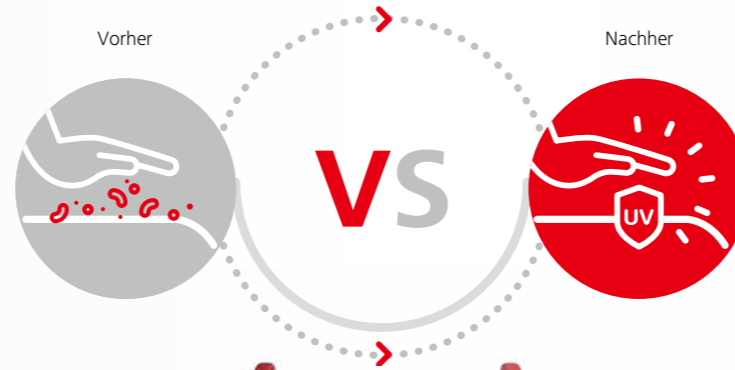

## Handlaufdesinfektion

Viren und Bakterien können durch den Handkontakt an den Handläufen von Fahrtreppen und Fahrsteigen auf den Menschen übertragen werden und eine potentielle Gesundheitsgefahr darstellen. Öffentliche Bereiche mit hohem Fahrgastaufkommen fördern die schnelle Verbreitung von Viren und Bakterien. Doch wie können die Handläufe am effizientesten gereinigt werden?

### Schindler Fahrtreppen & Fahrsteige: Produktübersicht & -anwendungsbereich

S9300AE/S9300				S9500AE/S9500				S9700
10	11/15	20	30	10	15	30/35	40/45	S-5
●	●	●	●	●	●	●	●	●

● Optional

Das Schindler Handlauf Ultra UV-Gerät kann bei Neuinstallationen als Option hinzugefügt werden. Zudem eignet es sich für die Modernisierung bestehender Anlagen.

## Verbesserter Hygieneschutz für Nutzer

2

Ultra UV PRO

Effizientere Desinfektion

Effizientere Desinfektion

UVC Licht ist unsichtbar. Die roten Handläufe in den Bildern symbolisieren die erfolgte Anwendung der Desinfektion.